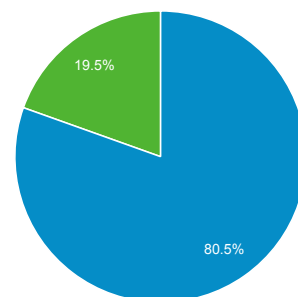

# Prehľad publika

Všetky relácie  
100,00 %

Prehľad

■ New Visitor ■ Returning Visitor

Jazyk	Relácie	% Relácie
1. sk	13 902	57,96 %
2. sk-sk	5 095	21,24 %
3. en-us	1 582	6,60 %
4. cs	1 358	5,66 %
5. en	488	2,03 %
6. cs-cz	375	1,56 %
7. pt-br	231	0,96 %
8. en-gb	190	0,79 %
9. de	121	0,50 %
10. hu-hu	95	0,40 %