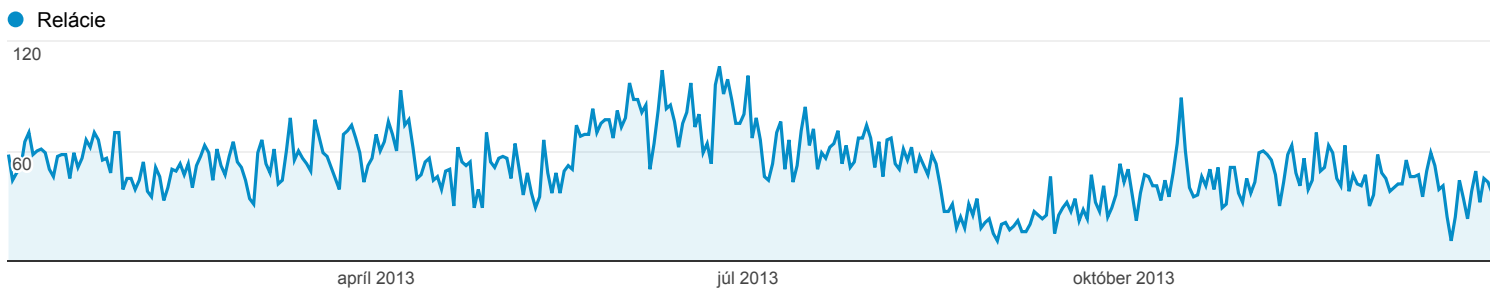

1. 1. 2013 - 31. 12. 2013

Prehľad publika

Všetky relácie
100,00 %

Prehľad

Jazyk	Relácie	% Relácie
1. sk	11 223	59,61 %
2. sk-sk	2 571	13,66 %
3. cs	2 107	11,19 %
4. en-us	1 395	7,41 %
5. en	712	3,78 %
6. cs-cz	303	1,61 %
7. en-gb	103	0,55 %
8. de	85	0,45 %
9. de-de	78	0,41 %
10. hu-hu	56	0,30 %