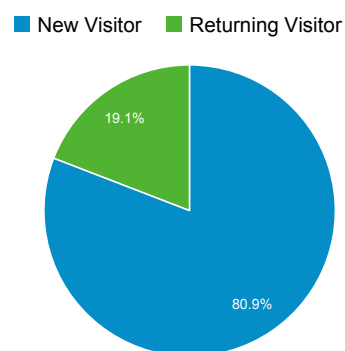

1. 1. 2013 - 31. 12. 2013

Prehľad publika

Všetky relácie
100,00 %

Prehľad

Jazyk	Relácie	% Relácie
1. sk	11 223	59,61 %
2. sk-sk	2 571	13,66 %
3. cs	2 107	11,19 %
4. en-us	1 395	7,41 %
5. en	712	3,78 %
6. cs-cz	303	1,61 %
7. en-gb	103	0,55 %
8. de	85	0,45 %
9. de-de	78	0,41 %
10. hu-hu	56	0,30 %