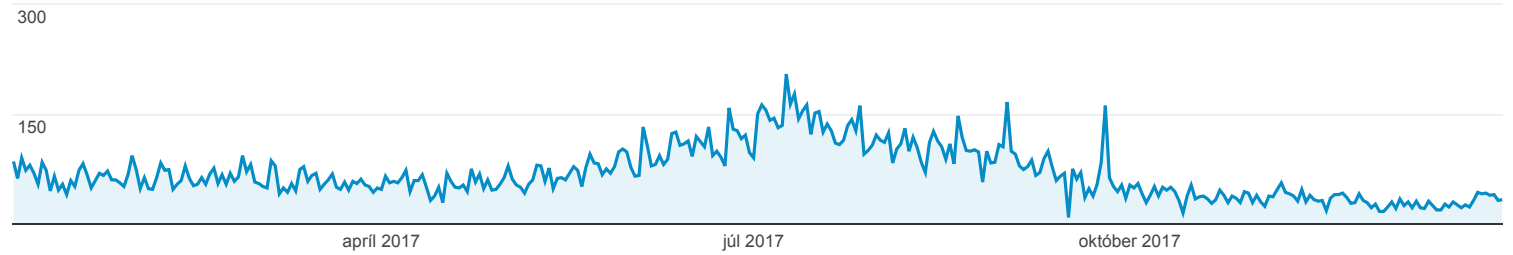

Prehľad publika

Všetci používatelia
Relácie: 100,00 %

1. 1. 2017 - 31. 12. 2017

Prehľad

Relácie

Relácie

25 202

Používatelia

19 581

Zobrazenia stránky

38 832

Počet stránok na reláciu

1,54

Priem. trvanie relácie

00:01:23

Miera okamžitých odchodov