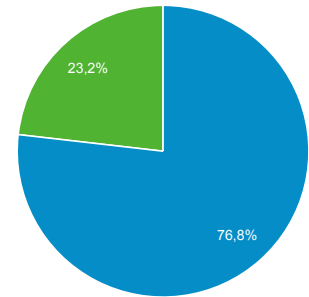

80,45 %

% nových relácií

76,76 %

New Visitor Returning Visitor

Jazyk

Jazyk	Relácie	% Relácie
1. sk	15 765	62,55 %
2. sk-sk	5 586	22,16 %
3. en-us	1 869	7,42 %
4. cs	931	3,69 %
5. cs-cz	315	1,25 %
6. en-gb	251	1,00 %
7. de	97	0,38 %
8. hu	97	0,38 %
9. (not set)	47	0,19 %
10. hu-hu	43	0,17 %