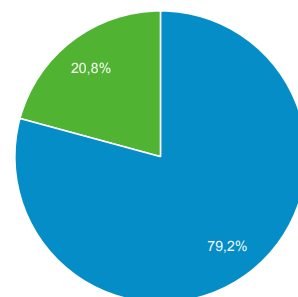

1. 1. 2015 - 31. 12. 2015

Prehľad publika

Všetky relácie
100,00 %

Prehľad

■ New Visitor ■ Returning Visitor

Jazyk	Relácie	% Relácie
1. sk	14 342	57,34 %
2. sk-sk	5 562	22,24 %
3. en-us	1 522	6,09 %
4. cs	1 168	4,67 %
5. (not set)	535	2,14 %
6. en	418	1,67 %
7. cs-cz	364	1,46 %
8. pt-br	228	0,91 %
9. en-gb	213	0,85 %
10. de	128	0,51 %