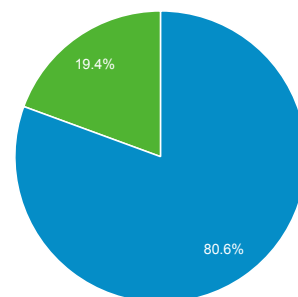

1. 1. 2012 - 31. 12. 2012

Prehľad publika

Všetky relácie
100,00 %

Prehľad

Relácie
17 565

Používatelia
14 409

Zobrazenia stránky
37 028

Počet stránok na reláciu
2,11

Priem. trvanie relácie
00:01:36

Miera okamžitých odchodov
72,21 %

% nových relácií
80,50 %

New Visitor Returning Visitor

Jazyk	Relácie	% Relácie
1. sk	12 218	69,56 %
2. cs	1 833	10,44 %
3. en-us	1 355	7,71 %
4. sk-sk	832	4,74 %
5. en	696	3,96 %
6. cs-cz	138	0,79 %
7. de	109	0,62 %
8. en-gb	101	0,58 %
9. de-de	50	0,28 %
10. hu	49	0,28 %