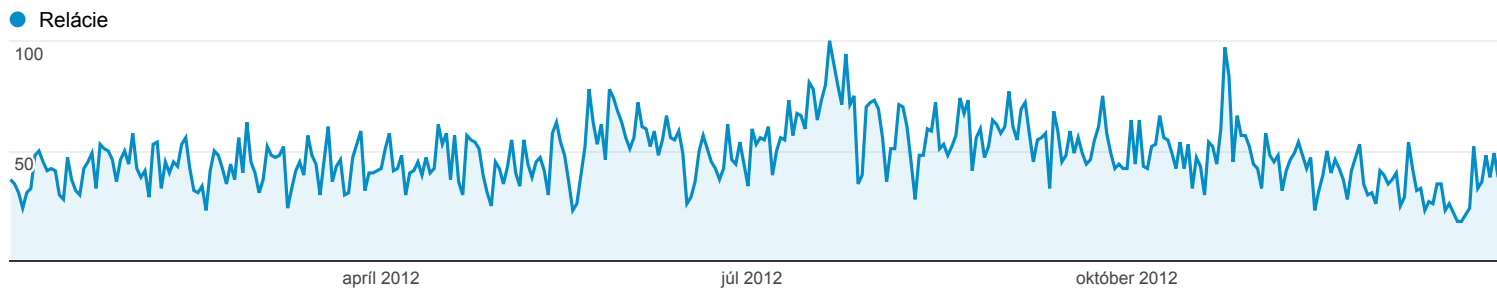

1. 1. 2012 - 31. 12. 2012

Prehľad publika

Všetky relácie
100,00 %

Prehľad

Relácie
17 565

Používatelia
14 409

Zobrazenia stránky
37 028

Počet stránok na reláciu
2,11

Priem. trvanie relácie
00:01:36

Miera okamžitých odchodov
72,21 %

% nových relácií
80,50 %

New Visitor Returning Visitor

Jazyk	Relácie	% Relácie
1. sk	12 218	69,56 %
2. cs	1 833	10,44 %
3. en-us	1 355	7,71 %
4. sk-sk	832	4,74 %
5. en	696	3,96 %
6. cs-cz	138	0,79 %
7. de	109	0,62 %
8. en-gb	101	0,58 %
9. de-de	50	0,28 %
10. hu	49	0,28 %