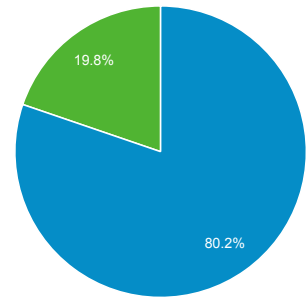

# Prehľad publika

Všetky relácie  
100,00 %

Prehľad

■ New Visitor ■ Returning Visitor

Jazyk	Relácie	% Relácie
1. sk	11 687	72,50 %
2. cs	2 030	12,59 %
3. en-us	1 232	7,64 %
4. en	433	2,69 %
5. sk-sk	218	1,35 %
6. en_us	140	0,87 %
7. en-gb	92	0,57 %
8. de	90	0,56 %
9. hu	49	0,30 %
10. cs-cz	20	0,12 %