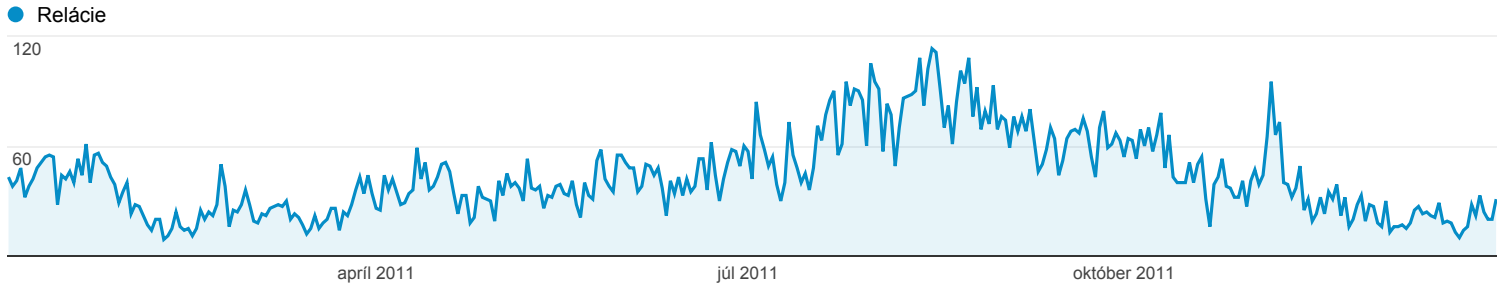

# Prehľad publika

Všetky relácie  
100,00 %

Prehľad

■ New Visitor ■ Returning Visitor

Jazyk	Relácie	% Relácie
1. sk	11 687	72,50 %
2. cs	2 030	12,59 %
3. en-us	1 232	7,64 %
4. en	433	2,69 %
5. sk-sk	218	1,35 %
6. en_us	140	0,87 %
7. en-gb	92	0,57 %
8. de	90	0,56 %
9. hu	49	0,30 %
10. cs-cz	20	0,12 %